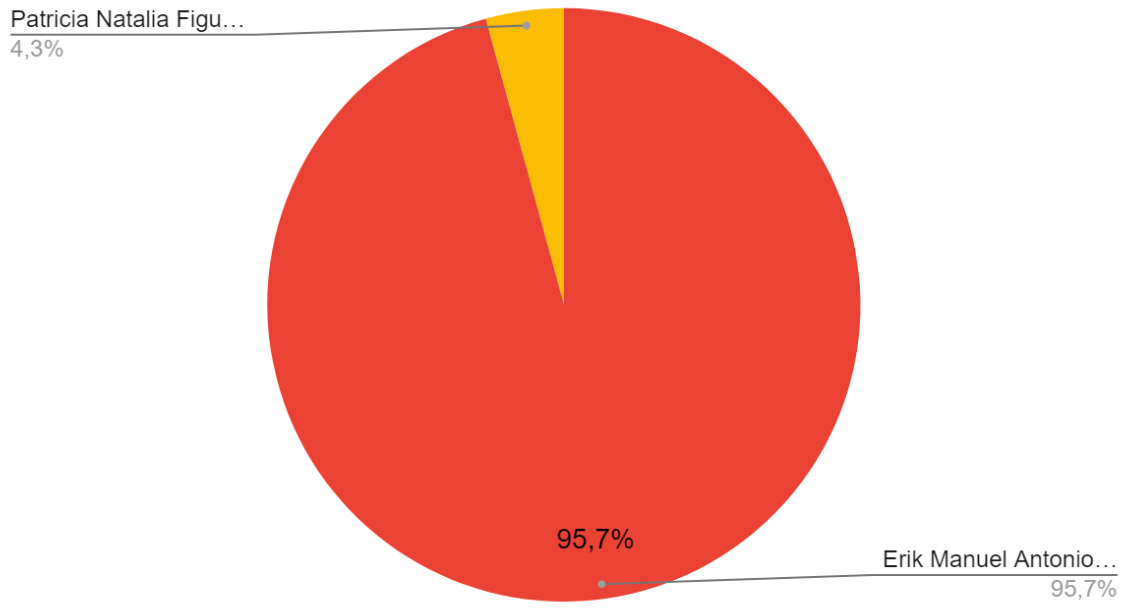

Santiago III: Maipú, Cerrillos y Estación Central.	Total de votos	235
Erik Manuel Antonio Rodriguez Cisternas - Santiago III: Maipú, Cerrillos y Estación Central.	225	95,7%
Patricia Natalia Figueroa Diaz - Santiago III: Maipú, Cerrillos y Estación Central.	10	4,3%
		100%

Santiago III: Maipú, Cerrillos y Estación Central.