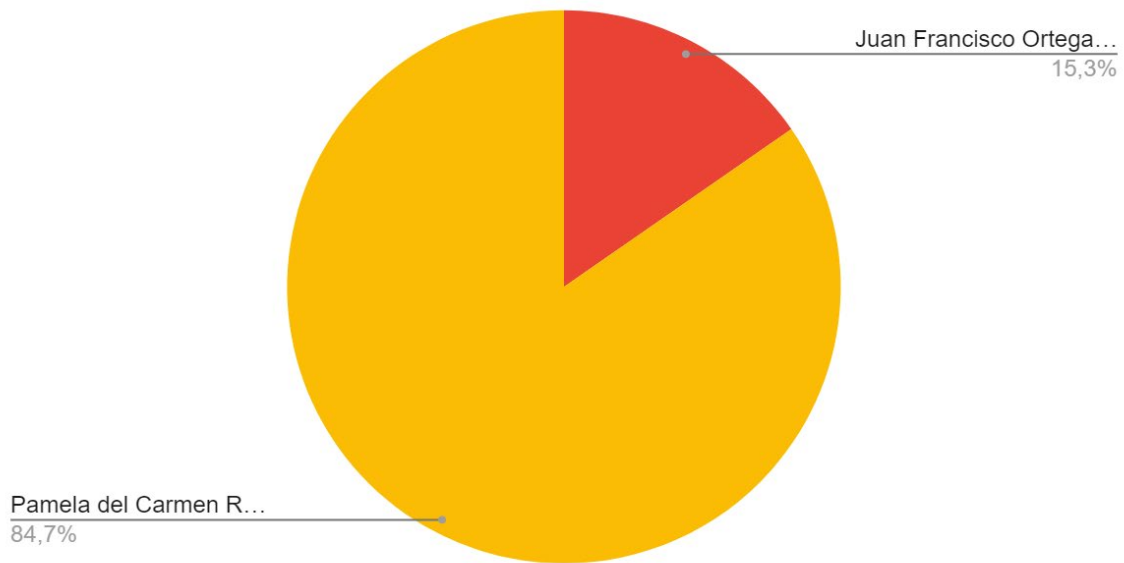

Santiago IV Nororient: Ñuñoa, Providencia, Las Condes, Vitacura, Lo Barnechea y La Reina.

Santiago V: Peñalolén, La Granja, Macul, San Joaquín y La Florida	Total de votos	293
Jackeline Patricia Gonzalez Kirkman - Santiago V: Peñalolén, La Granja, Macul, San Joaquín y La Florida	7	2,4%
Lilian Elizabeth Garrido Vasquez - Santiago V: Peñalolén, La Granja, Macul, San Joaquín y La Florida	236	80,5%
Pedro Francisco Aros Pizarro - Santiago V: Peñalolén, La Granja, Macul, San Joaquín y La Florida	50	17,1%
		100%

Santiago V: Peñalolén, La Granja, Macul, San Joaquín y La Florida

Santiago VI Sur: El Bosque, La Cisterna, San Ramón, Lo Espejo, PAC, San Miguel y La Pintana	Total de votos	150
Juan Francisco Ortega Vidal - Santiago VI Sur: El Bosque, La Cisterna, San Ramón, Lo Espejo, PAC, San Miguel y La Pintana	23	15,3%
Pamela del Carmen Raipan Palma - Santiago VI Sur: El Bosque, La Cisterna, San Ramón, Lo Espejo, PAC, San Miguel y La Pintana	127	84,7%
		100%

Santiago VI Sur: El Bosque, La Cisterna, San Ramón, Lo Espejo, PAC, San Miguel y La Pintana

Melipilla: Melipilla, Curacaví, Alhué, San Pedro y María Pinto	Total de votos	798
César Luis Rodríguez Urzúa - Melipilla: Melipilla, Curacaví, Alhué, San Pedro y María Pinto	798	100%