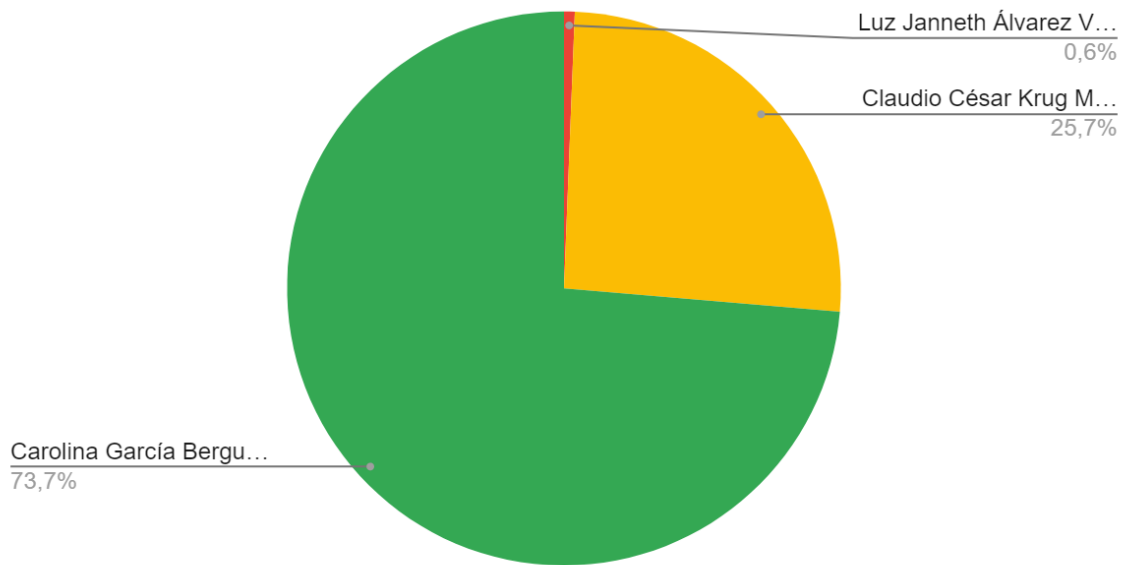

Santiago IV Nororient: Ñuñoa, Providencia, Las Condes, Vitacura, Lo Barnechea y La Reina.	Total de votos	801
Luz Janneth Álvarez Vera - Santiago IV Nororient: Ñuñoa, Providencia, Las Condes, Vitacura, Lo Barnechea y La Reina.	5	0,6%
Claudio César Krug Merino - Santiago IV Nororient: Ñuñoa, Providencia, Las Condes, Vitacura, Lo Barnechea y La Reina.	206	25,7%
Carolina García Berguecio - Santiago IV Nororient: Ñuñoa, Providencia, Las Condes, Vitacura, Lo Barnechea y La Reina.	590	73,7%
		100%

Santiago IV Nororient: Ñuñoa, Providencia, Las Condes, Vitacura, Lo Barnechea y La Reina.