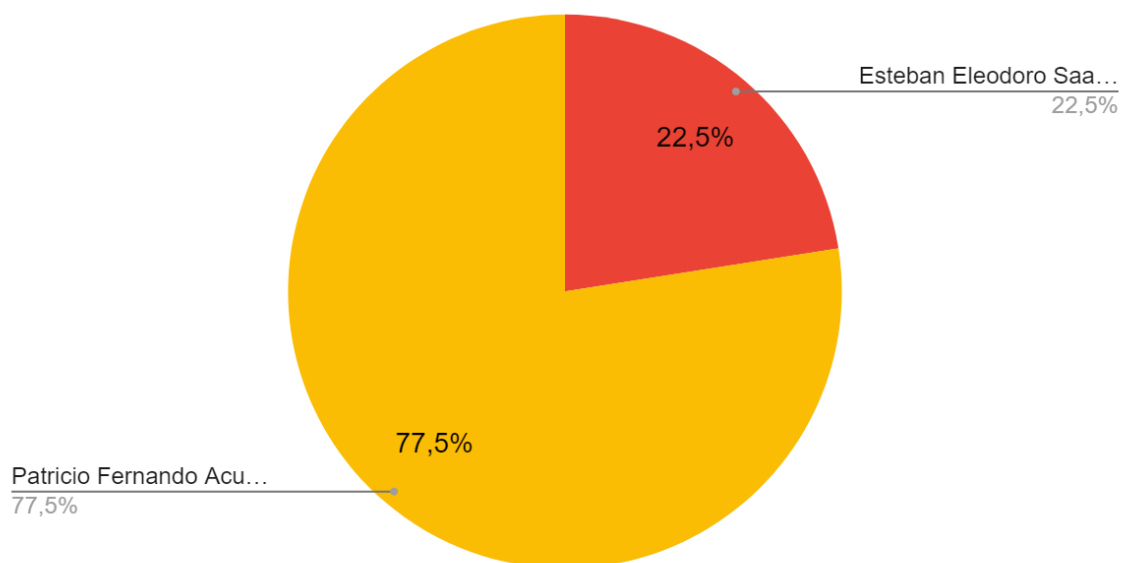

Santiago II: Independencia, Recoleta, Santiago, Quinta Normal, Cerro Navia y Lo Prado	Total de votos	302
Esteban Eleodoro Saavedra Sepúlveda - Santiago II: Independencia, Recoleta, Santiago, Quinta Normal, Cerro Navia y Lo Prado	68	22,5%
Patricio Fernando Acuña Barraza - Santiago II: Independencia, Recoleta, Santiago, Quinta Normal, Cerro Navia y Lo Prado	234	77,5%
		100%

Santiago II: Independencia, Recoleta, Santiago, Quinta Normal, Cerro Navia y Lo Prado