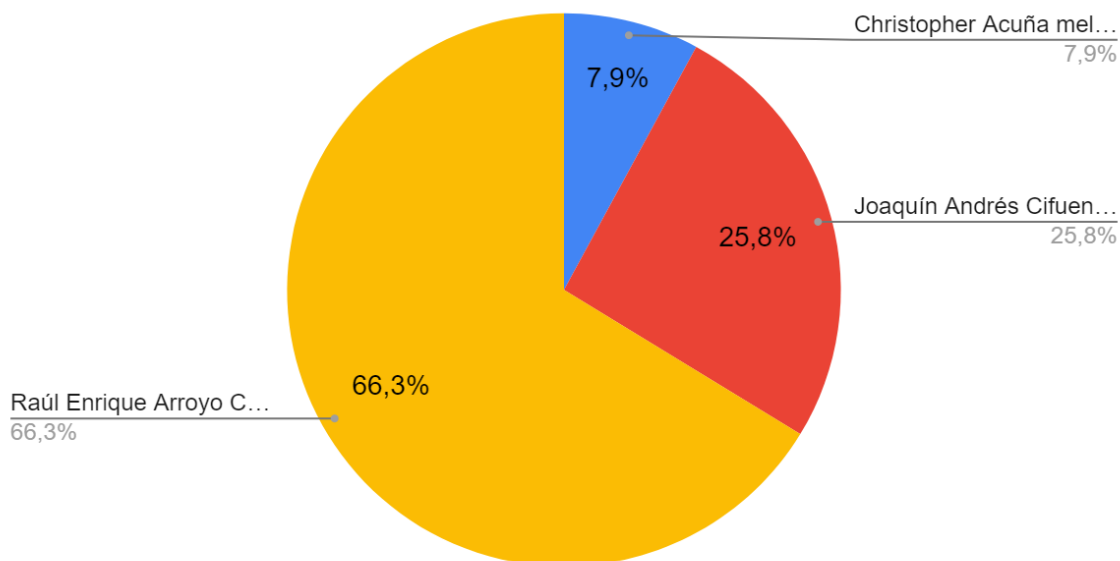

Los datos desagregados los encontrarán en las siguientes tablas y gráficos ordenados por circunscripción:

Circunscripción	Total de votos	Porcentaje
Santiago I Noroccidente: Pudahuel, Quilicura, Conchalí, Huechuraba y Renca	593	
Christopher Acuña mellado - Santiago I Noroccidente: Pudahuel, Quilicura, Conchalí, Huechuraba y Renca	47	7,9%
Joaquín Andrés Cifuentes Azocar - Santiago I Noroccidente: Pudahuel, Quilicura, Conchalí, Huechuraba y Renca	153	25,8%
Raúl Enrique Arroyo Contreras - Santiago I Noroccidente: Pudahuel, Quilicura, Conchalí, Huechuraba y Renca	393	66,3%
		100%

Santiago I Noroccidente: Pudahuel, Quilicura, Conchalí, Huechuraba y Renca