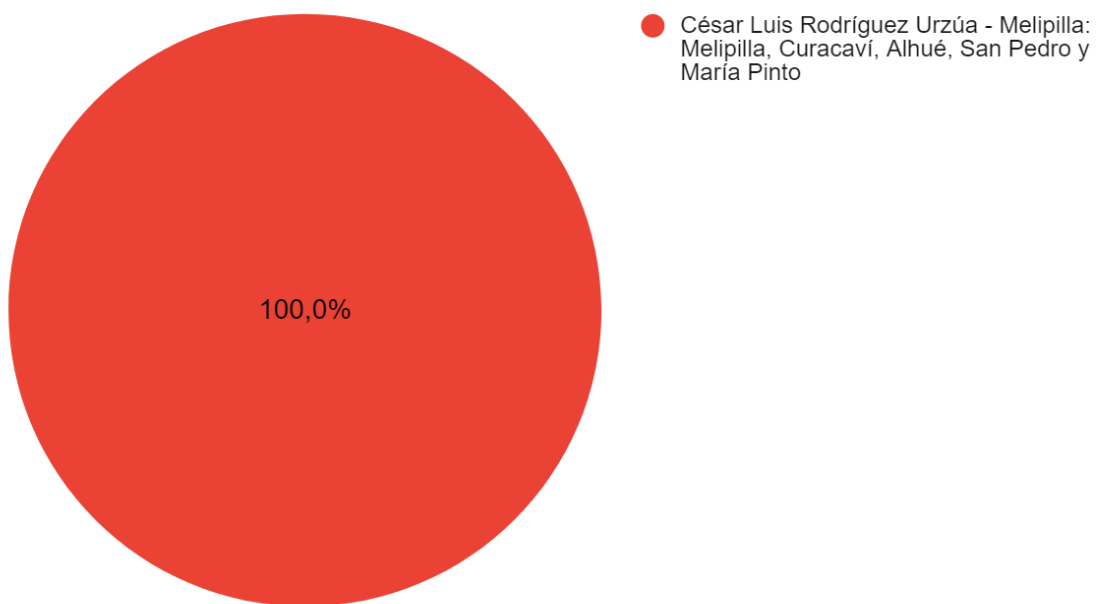

Melipilla: Melipilla, Curacaví, Alhué, San Pedro y María Pinto	Total de votos	798
César Luis Rodríguez Urzúa - Melipilla: Melipilla, Curacaví, Alhué, San Pedro y María Pinto	798	100%

Melipilla: Melipilla, Curacaví, Alhué, San Pedro y María Pinto