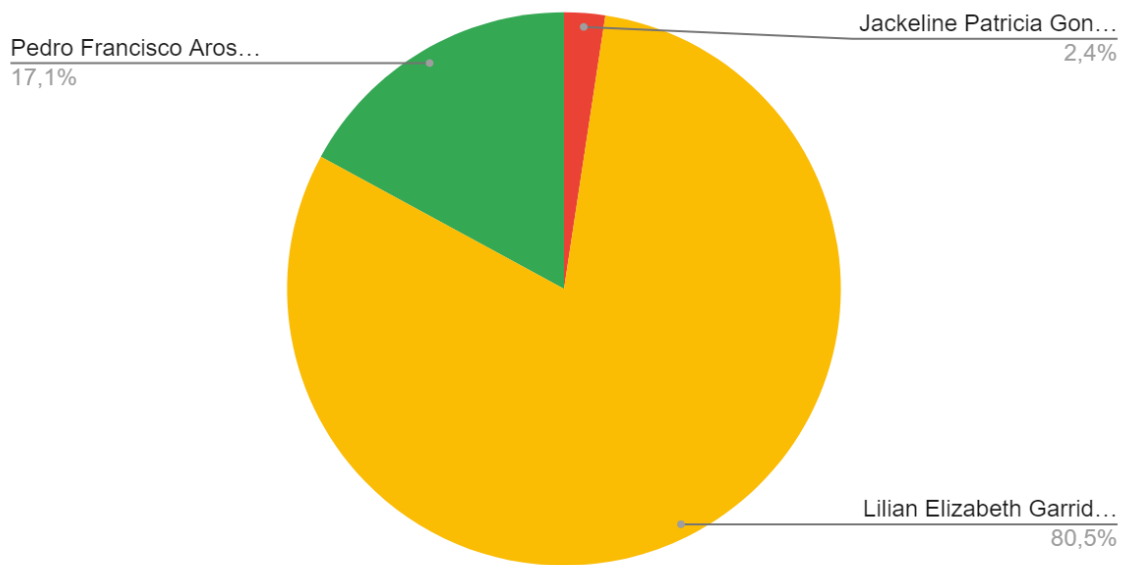

Santiago V: Peñalolén, La Granja, Macul, San Joaquín y La Florida	Total de votos	293
Jackeline Patricia Gonzalez Kirkman - Santiago V: Peñalolén, La Granja, Macul, San Joaquín y La Florida	7	2,4%
Lilian Elizabeth Garrido Vasquez - Santiago V: Peñalolén, La Granja, Macul, San Joaquín y La Florida	236	80,5%
Pedro Francisco Aros Pizarro - Santiago V: Peñalolén, La Granja, Macul, San Joaquín y La Florida	50	17,1%
		100%

Santiago V: Peñalolén, La Granja, Macul, San Joaquín y La Florida